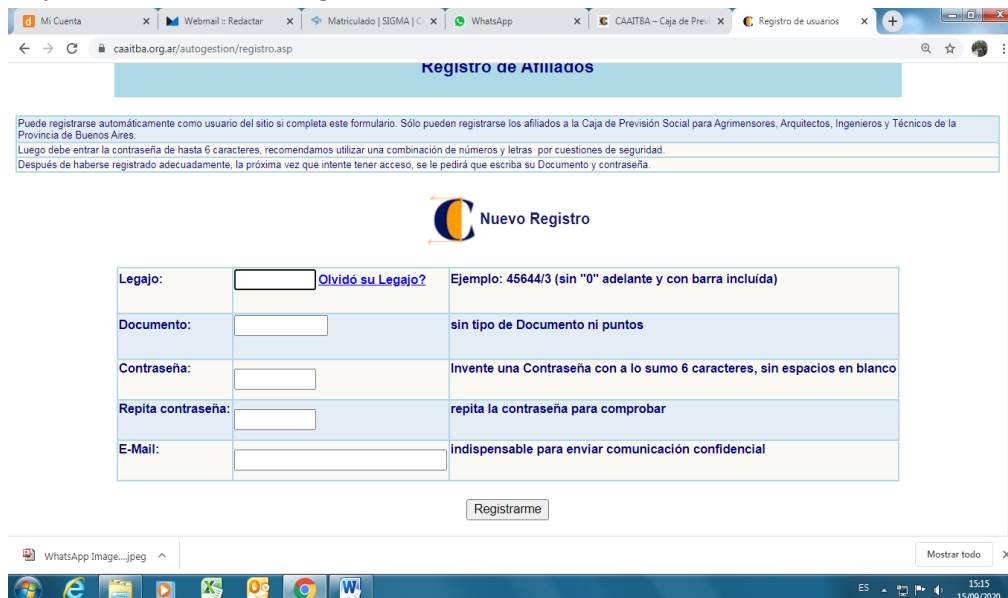

COMO ME REGISTRO EN CAAITBA SI SOY UN NUEVO USUARIO DE AUTOGESTION

Ingreso a autogestión

Voy a Nuevo usuario autogestión

Ingreso a REGISTRO DE AFILIADOS, completo y ya tengo la CONTRASEÑA

LUEGO ingreso otra vez a autogestión y pongo documento y contraseña: ingreso a mi legajo